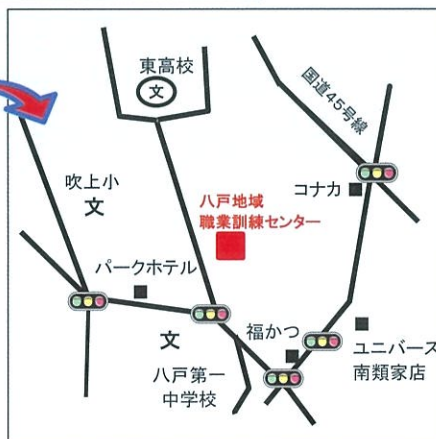

独立行政法人高齢・障害・求職者雇用支援機構 (JEED)

ポリテクセンター青森 八戸実習場

訓練見学説明会の内容

1. 受付
2. 訓練内容の説明
3. 施設見学
4. 就職支援内容の説明
5. 受講までの流れの説明
6. ご質問の受付
7. アンケート記入

パソコン操作

<6月期生募集>

◆募集期間

4月10日(水)～5月13日(月)

アクセス

- 本八戸駅より
- ・車: 10分
- ・バス: 旭ヶ丘方面行で20分
(一中前下車 徒歩2分)